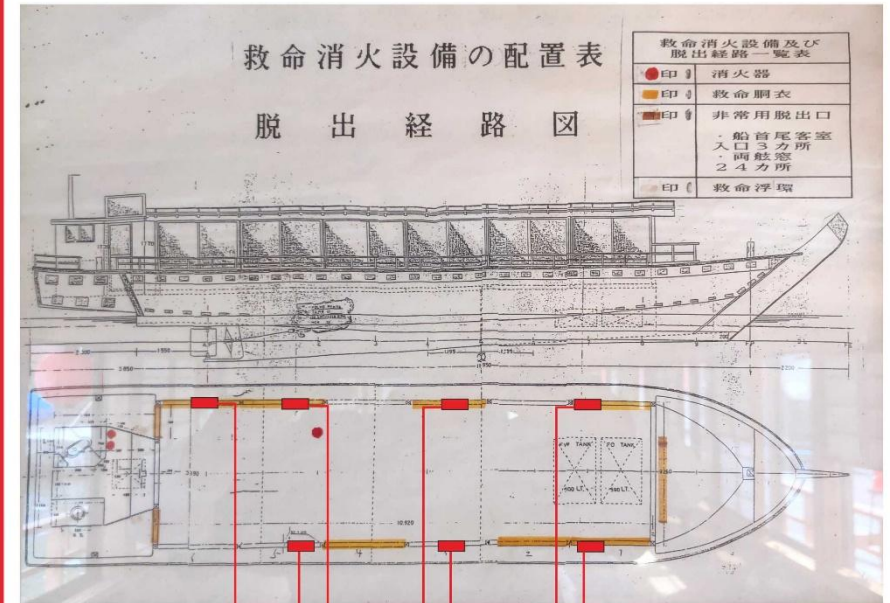

あおばと 救命胴衣配置図

暴露甲板に出られる場合は
救命胴衣を着用してもらいます。
(最大22名まで)

救命胴衣格納庫場所

救命胴衣 大人72 子供18
救命胴衣(ウェストベルトタイプ)82 合計172
※ウェストベルトタイプ 暴露甲板22 船内60

救命胴衣格納庫

救命胴衣格納状況

かいよう 救命胴衣配置図

救命胴衣格納庫場所

救命胴衣 大人55 子供6

船内格納場所

救命胴衣格納状況