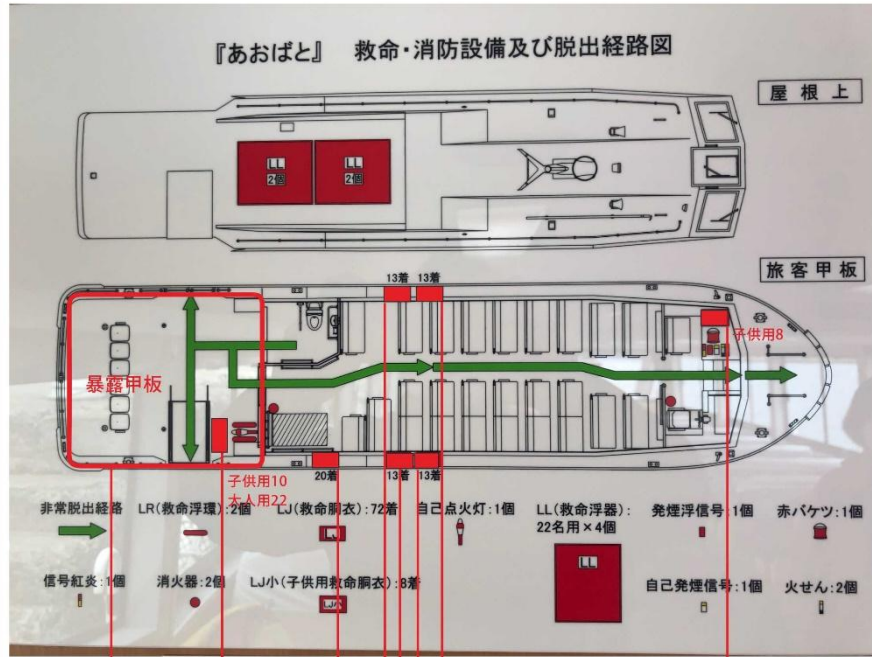

あおばと 救命胴衣配置図

暴露甲板に出られる場合は
救命胴衣を着用してもらいます。
(最大22名まで)

救命胴衣格納庫場所

救命胴衣 大人72 子供18
救命胴衣(ウェストベルトタイプ)82 合計172
※ウェストベルトタイプ 暴露甲板22 船内60

救命胴衣格納庫

救命胴衣格納状況

かいよう 救命胴衣配置図

救命胴衣格納庫場所

救命胴衣 大人55 子供6

船内格納場所

救命胴衣格納状況